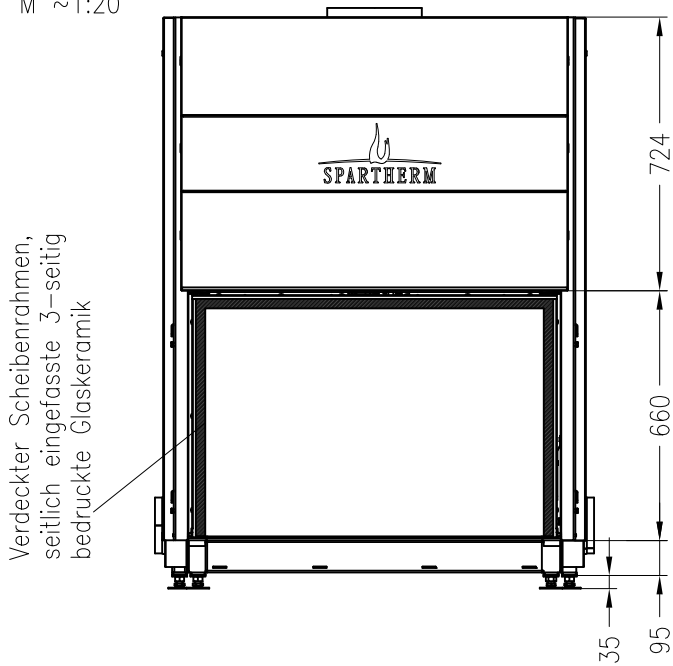

SPARTHHERM Kamineinsatz Arte Xh-3S (Möglichkeit: Aussenluftanschluss)
Der offene Kamin, der keiner ist!

Vorderansicht
M ~1:20

Seitenansicht
M ~1:20

Horizontalschnitt
M ~1:10

Stand: 11-2010

Alle Abbildungen und Zeichnungen sind urheberrechtlich geschützt.
Verwertung oder Veröffentlichung, auch einzelner Details, nur mit unserer Genehmigung.
Technische Änderungen und Irrtümer vorbehalten!