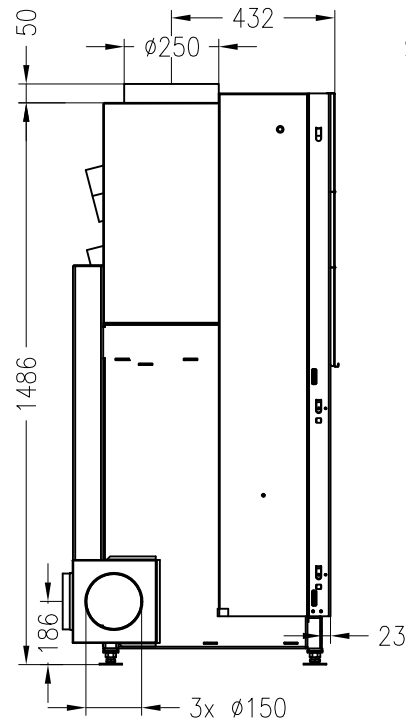

SPARTHHERM Kamineinsatz Arte Xh-3S (Möglichkeit: Aussenluftanschluss)
Der offene Kamin, der keiner ist!

Vorderansicht
M ~1:20

Seitenansicht
M ~1:20

Horizontalschnitt
M ~1:10

Stand: 11-2010

Alle Abbildungen und Zeichnungen sind urheberrechtlich geschützt.
Verwertung oder Veröffentlichung, auch einzelner Details, nur mit unserer Genehmigung.
Technische Änderungen und Irrtümer vorbehalten!