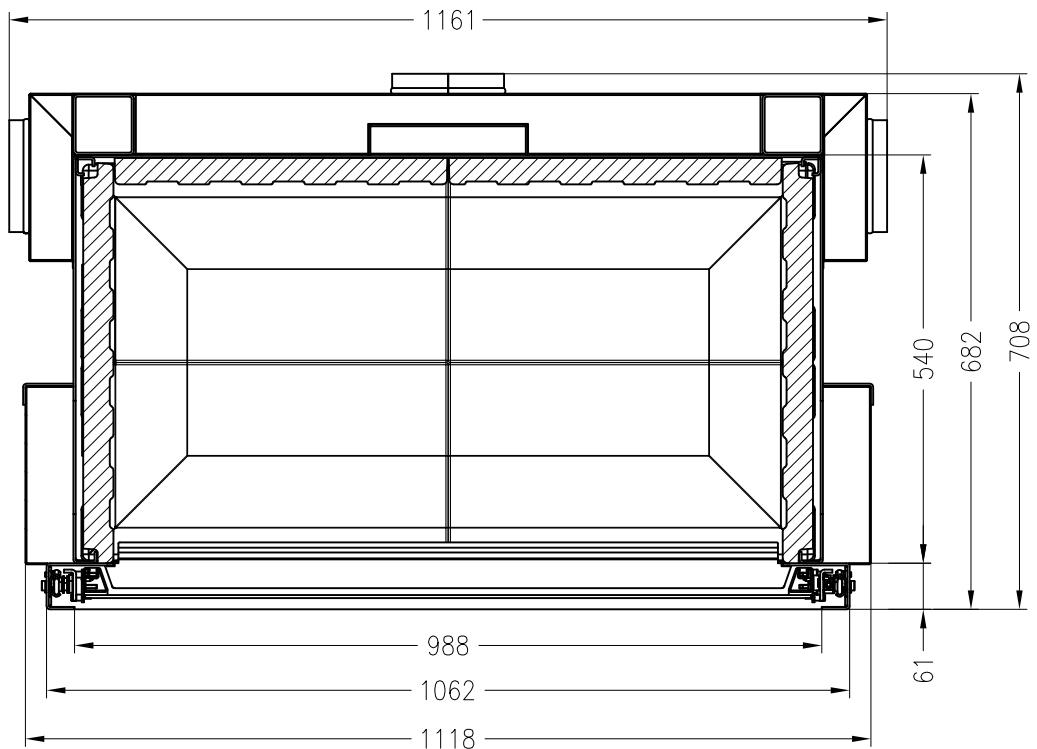

SPARTHHERM Kamineinsatz Arte Xh-3S (Möglichkeit: Aussenluftanschluss)
Der offene Kamin, der keiner ist!

Vorderansicht
M ~1:20

Seitenansicht
M ~1:20

Horizontalschnitt
M ~1:10

Stand: 11-2010

Alle Abbildungen und Zeichnungen sind urheberrechtlich geschützt.
Verwertung oder Veröffentlichung, auch einzelner Details, nur mit unserer Genehmigung.
Technische Änderungen und Irrtümer vorbehalten!